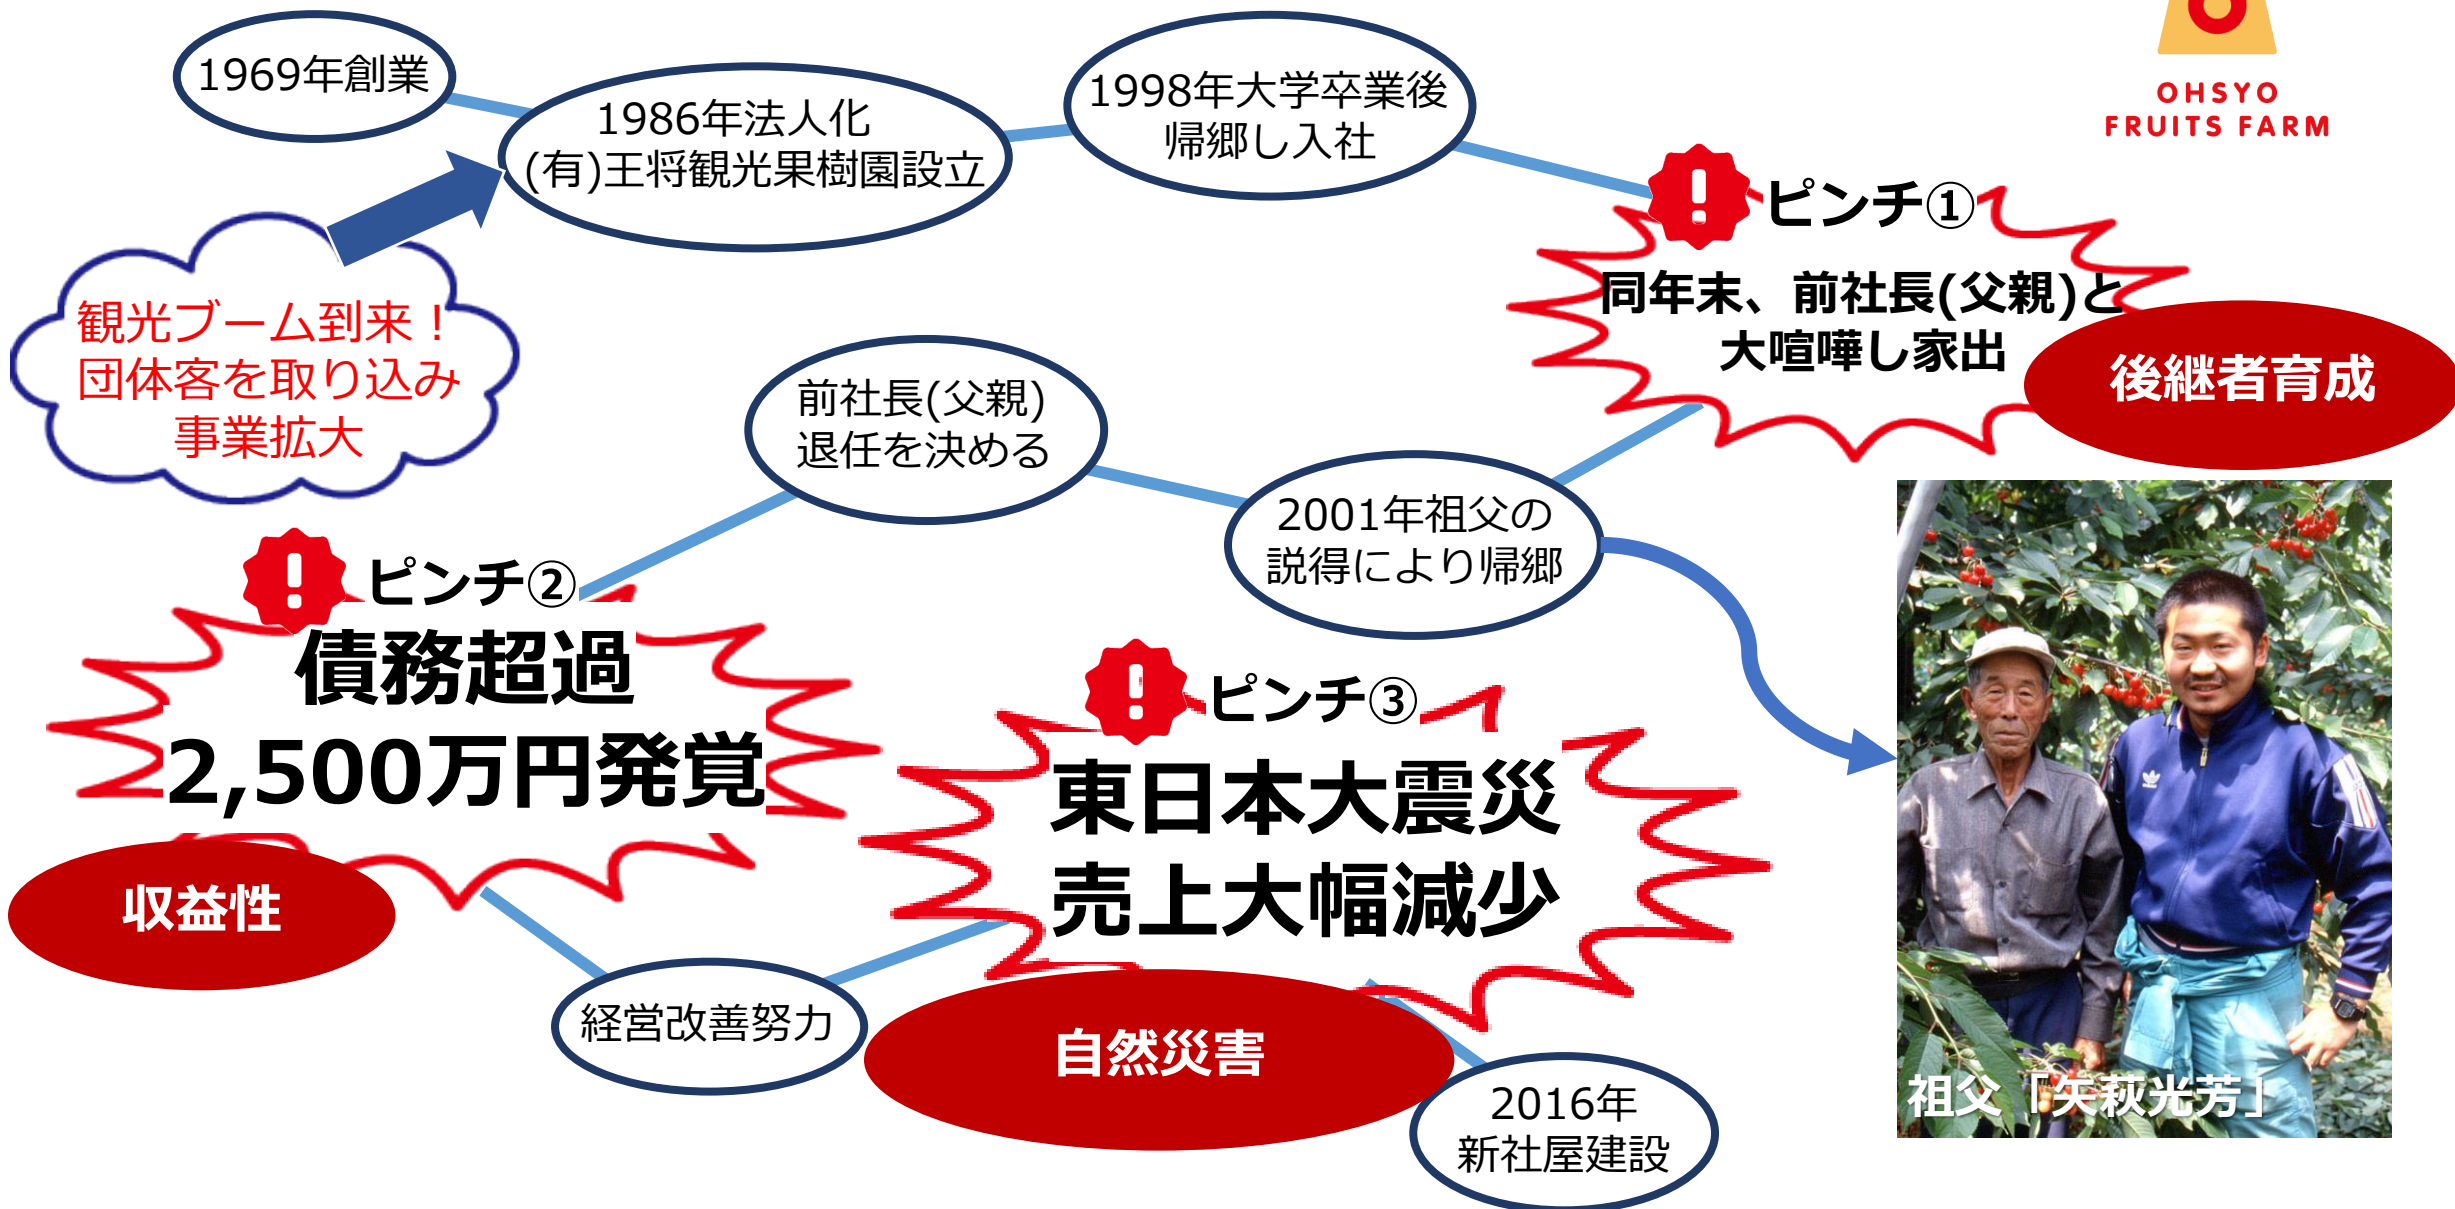

「夢コンテスト2040」

4度目の大ピンチ！
コロナ危機から学んだ未来の農業のカタチ

2021年3月1日（月）

(株) やまがたさくらんぼファーム
代表取締役 矢萩 美智

■ 自己紹介

2015年6月「oh!show!cafe」オープン
2016年3月 新社屋完成
2017年3月 6次産業化優良事列表彰
「農林水産食料産業局長賞」受賞
2018年11月全国優良経営体表彰
6次産業化部門「農林水産大臣賞」受賞
2020年9月 農福連携技術支援者
(農林水産省認定)

My way up to this :

大学卒業後、帰郷し就農。その年の12月、前社長(父親)と大喧嘩し家出。
翌年1月、埼玉県にて就職、サラリーマンになり都内営業してました。
2年後、祖父の説得により帰郷。農業経営者になる。
東京出身で看護師の妻、長女、長男、次女の5人家族。
山形県天童市在住の44歳。両親とは別居、通い農業やっています。

- ・ 山形県農業法人協会 副会長
- ・ 天童市観光果樹園連絡協議会 事務局長
- ・ 天童市観光物産協会 理事
- ・ 山形銀行若手農業者の会 役員
- ・ 天童市6次産業化推進協議会幹事
- ・ 山形県農業労働力確保対策実施協議会さくらんぼ
労働力確保対策ワーキングチームメンバー
- ・ 流通経済大学校友会山形支部 支部長

■ 会社概要

株式会社やまがたさくらんぼファーム

代表取締役 矢萩美智

住 所 山形県天童市川原子1303

事業内容 果樹生産・販売・観光・加工・飲食
(王将果樹園・oh!show!cafeの運営)

構 成 役員3名 正社員10名 パート7名

来園者数 約6万人(5月~11月)

資本金 300万円

総栽培面積：9.8ha

カフェメニュー

■ 3度のピンチ

■ 4度目の大ピンチ

2020年2月

ピンチ④

新型コロナウイルスの発生

観光農業は
壊滅的