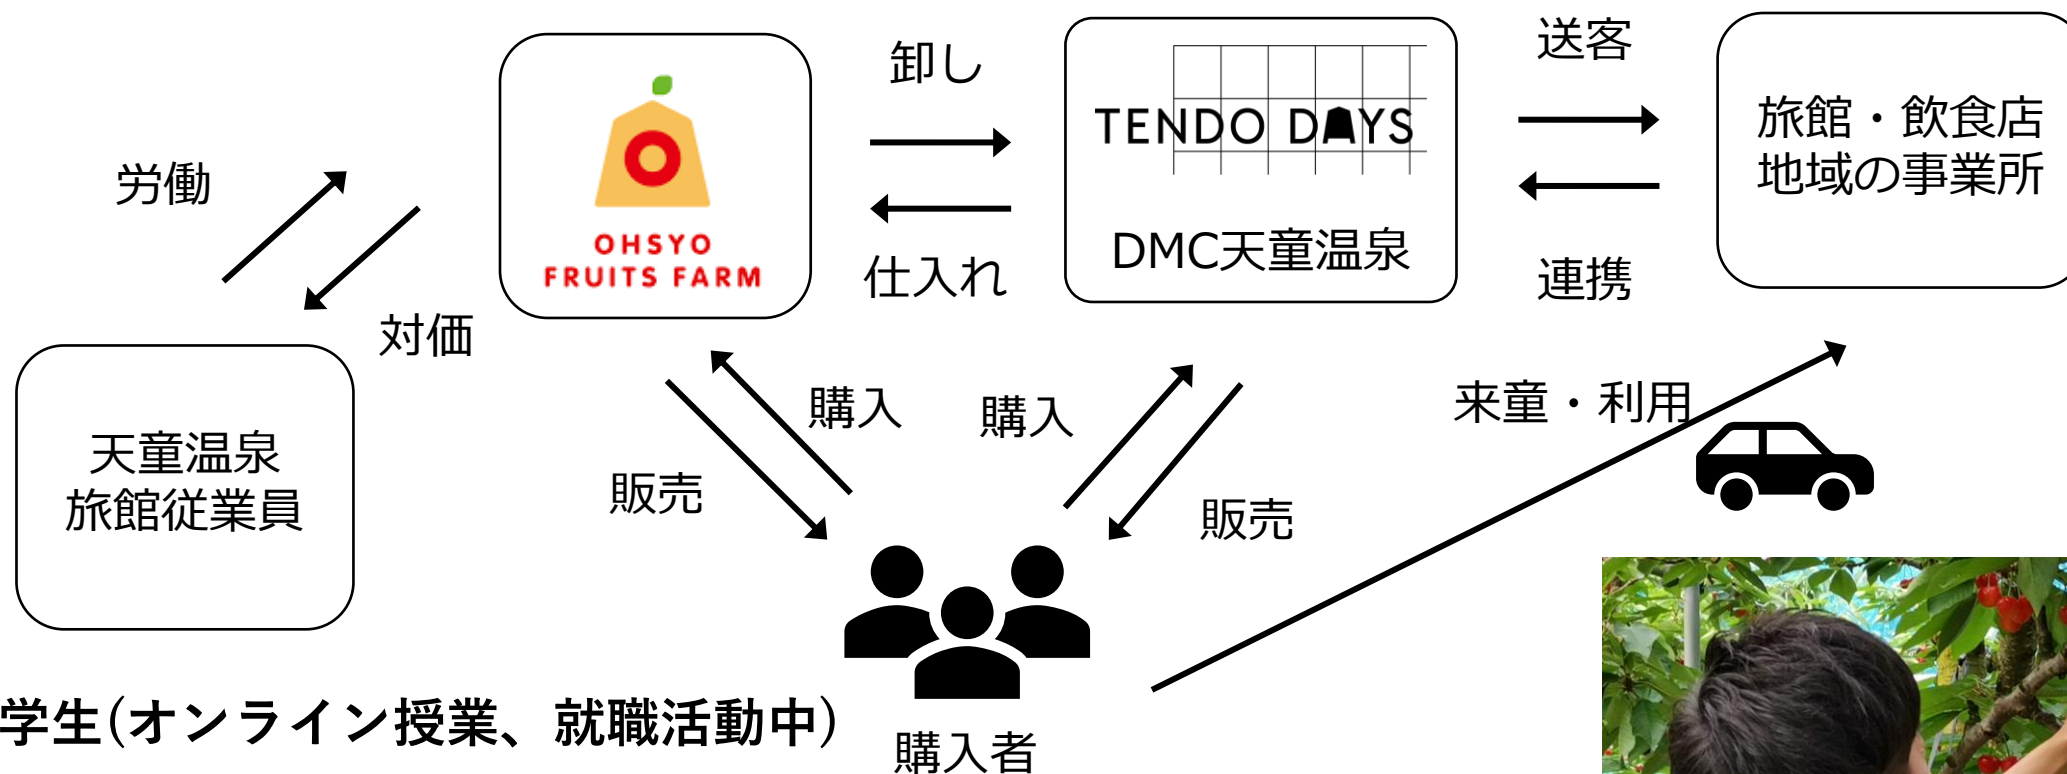

■ 会社概要

株式会社やまがたさくらんぼファーム

代表取締役 矢萩美智

住 所 山形県天童市川原子1303

事業内容 果樹生産・販売・観光・加工・飲食
(王将果樹園・oh!show!cafeの運営)

構 成 役員3名 正社員10名 パート7名

来園者数 約6万人(5月~11月)

資本金 300万円

さくらんぼ狩り
20,000人が0に

労働力は
観光業界の皆さまの
力を借りる

山形応援福袋
ワケあり倶楽部を
企画・販売

連携・協力・組み合わせ

■天童アライアンス+ON

天童温泉の旅館従業員が果樹農家の助っ人に！

果樹園、旅館、DMCがアライアンスを組み、攻める地域へ

大学生(オンライン授業、就職活動中)
添乗員(団体旅行激減)

■ 目指す未来の農業のカたち

外部環境によって柔軟に変更できる
複数の直接販売チャンネルをつくる。

労働力と安定した収益を確保する

■ 連携事例

農業+観光（体験）

団体旅行から個人旅行へ

訪日外国人旅行者の増加

地域との連携

生産と消費を近づける取り組み

地産他消

農業+教育（農育）

社員食堂

AIR農園部

食育活動の促進

視察・研修・インターンシップの受入

農業+観光(農泊)